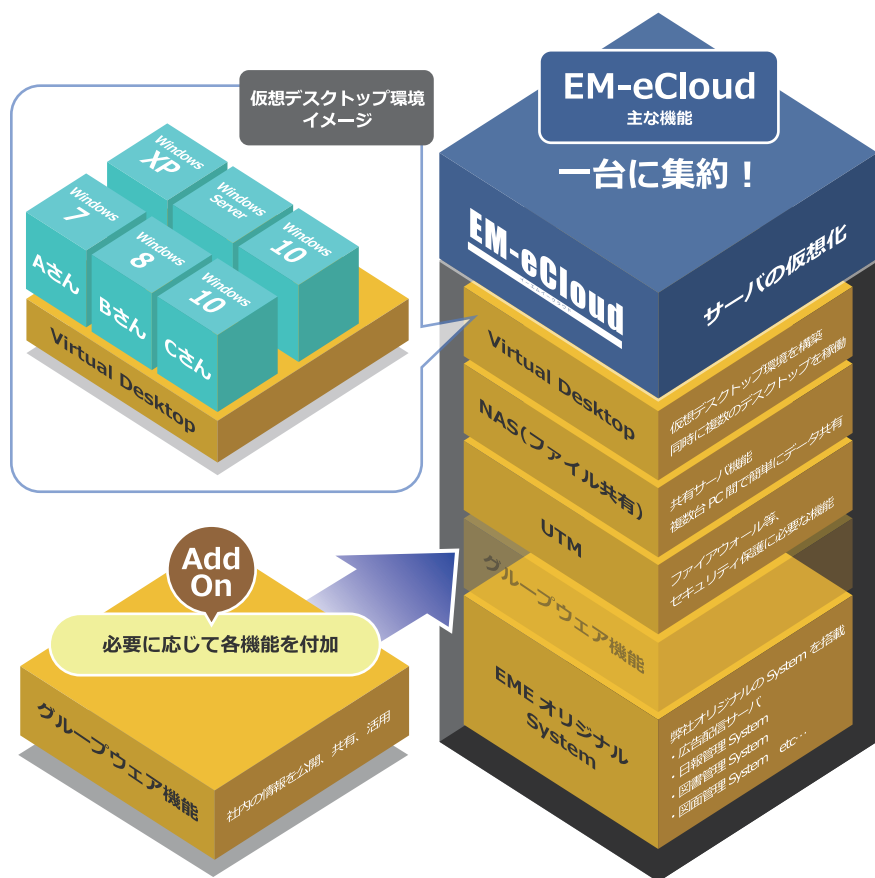

オンプレミス

EM-eCloud シンククライアント Server Model

自動フルバックアップ

万が一、大切なデータが消えても
バックアップで復元可能！

RAID 1 ミラーリング

推奨仮想台数14台程度

EM-eCloud **Susano** (スサノオ)

CPU	Intel Xeon E3-1225v6 (4C/4T,3.30GHz)	希望小売価格 2,000,000 円 (税別)
メモリ	64GB(16GB×4)	
OS	Vmware (Linux)	
HDD	SSD : 1TB×2 (RAID1) HDD : 4TB x2 (RAID1)	

推奨仮想台数8台程度

EM-eCloud **Amateras** (アマテラス)

CPU	Intel Xeon E3-1225v6 (4C/4T,3.30GHz)	希望小売価格 1,500,000 円 (税別)
メモリ	32GB (8GB×4)	
OS	Vmware (Linux)	
HDD	SSD : 500GB×2 (RAID1) HDD : 4TB x2 (RAID1)	

推奨仮想台数4台程度

EM-eCloud **Izanami** (イザナミ)