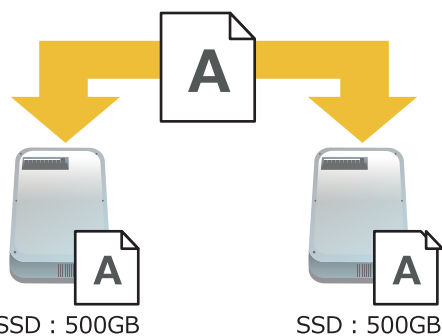

オンプレミス

EM-eCloud シンククライアント Server Model

自動フルバックアップ

万が一、大切なデータが消えても
バックアップで復元可能！

RAID 1 ミラーリング

推奨仮想台数14台程度

EM-eCloud **Susano** (スサノオ)

CPU	Intel Xeon E3-1225v6 (4C/4T,3.30GHz)	希望小売価格 2,000,000 円 (税別)
メモリ	64GB(16GB×4)	
OS	Vmware (Linux)	
HDD	SSD : 1TB×2 (RAID1) HDD : 4TB x2 (RAID1)	

推奨仮想台数8台程度

EM-eCloud **Amateras** (アマテラス)

CPU	Intel Xeon E3-1225v6 (4C/4T,3.30GHz)	希望小売価格 1,500,000 円 (税別)
メモリ	32GB (8GB×4)	
OS	Vmware (Linux)	
HDD	SSD : 500GB×2 (RAID1) HDD : 4TB x2 (RAID1)	

推奨仮想台数4台程度

EM-eCloud **Izanami** (イザナミ)