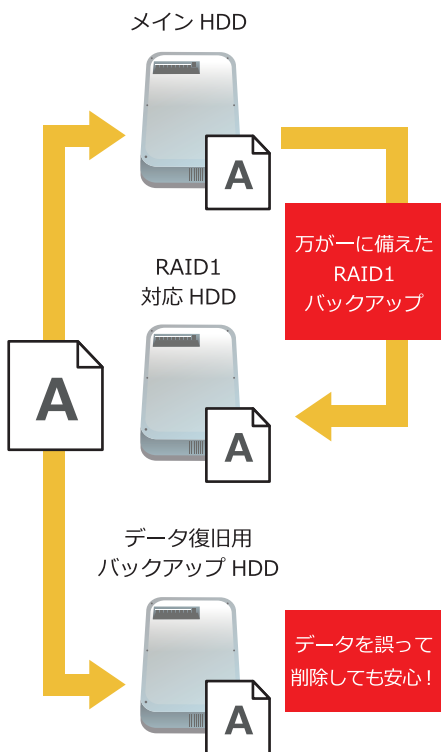

自動増分バックアップ +RAID1バックアップ

Windows Server を選ぶ理由

- ●フォルダごとにアクセス権限の設定が可能
- ●一般的な Linux NAS に比べハードウェアスペックが高く、複数名の同時アクセスや大量なファイル操作に強い
- ●Windows クライアントとの高い親和性を発揮（ファイル名が長すぎてコピー不可等がありません）
- ●java 等さまざまなアプリケーションをインストール可能
- ●別の HDD に増分バックアップを行うので、通常の Windows Server と違い、疑似ゴミ箱が使えます。
- ●メールでは難しい大容量データのやり取りを容量を気にせずスムーズに行なえます。

iPad、タブレット等でも
Windows を利用可能!

自宅、外出先で利用

EM-eCloud
イーエムイークラウド
設置しやすいタワー型

※データセンターで安全・安心にお預かり出来ます。