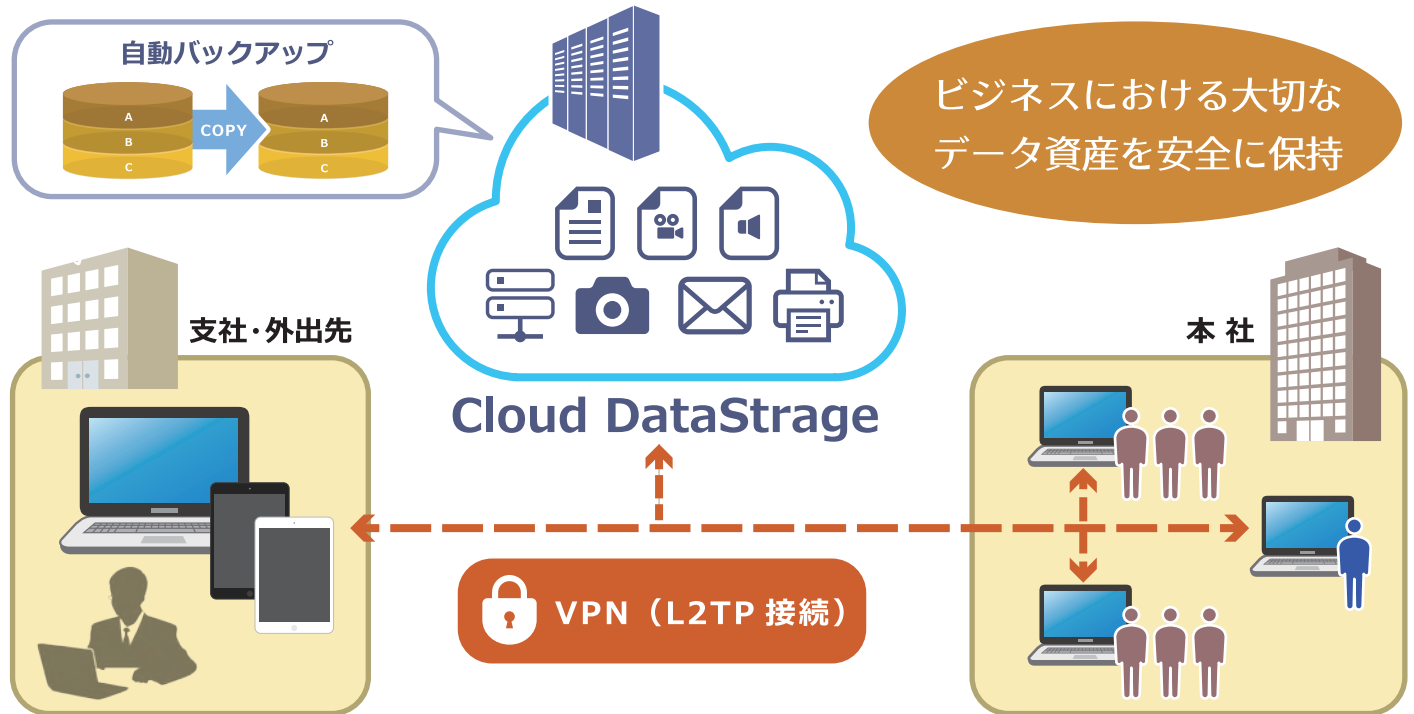

オンプレミス

クラウド

EME-Cloud DataStorage

◆オンプレミス

商品名称	仕様	希望小売価格 (税別)
EME-CDS	24TB WD_RED6TB*4搭載 QNAP製品 TS-431XU-RP	400,000円
EME-CDS 機器オンサイト保守3年	24TB WD_RED6TB*4搭載 QNAP製品 TS-431XU-RP	650,000円

◆クラウド

商品名称	仕様	希望小売価格 (税別)
EME-CDS	24TB WD_RED6TB*4搭載 QNAP製品 TS-431XU-RP	60,000円~/月

Annapurna Labs Alpine AL-314 クアッドコア 1.7GHz ARM Cortex-A15 プロセッサ、2つの10ギガビットイーサネットポート (SFP+) を搭載し、1,200MB / 秒を超えるスループット

Amazon S3, Glacier, Microsoft Azure, Google Cloud Storage, Box, Dropbox, OneDrive, Google Drive など、多くのクラウドサービスとの連携が可能。

ハードウェア暗号化エンジンにより、AES 256 ビットでボリューム全体を暗号化し、システム性能とセキュリティを向上させます。

Annapurna Labs Alpine AL314 クアッドコア 1.7GHz ARM® Cortex - A15 プロセッサと 4GB DDR3 RAM (16GB までアップグレード可能)

※オンプレミスもクラウドもデータセンターで安心安全にお預かり出来ます。