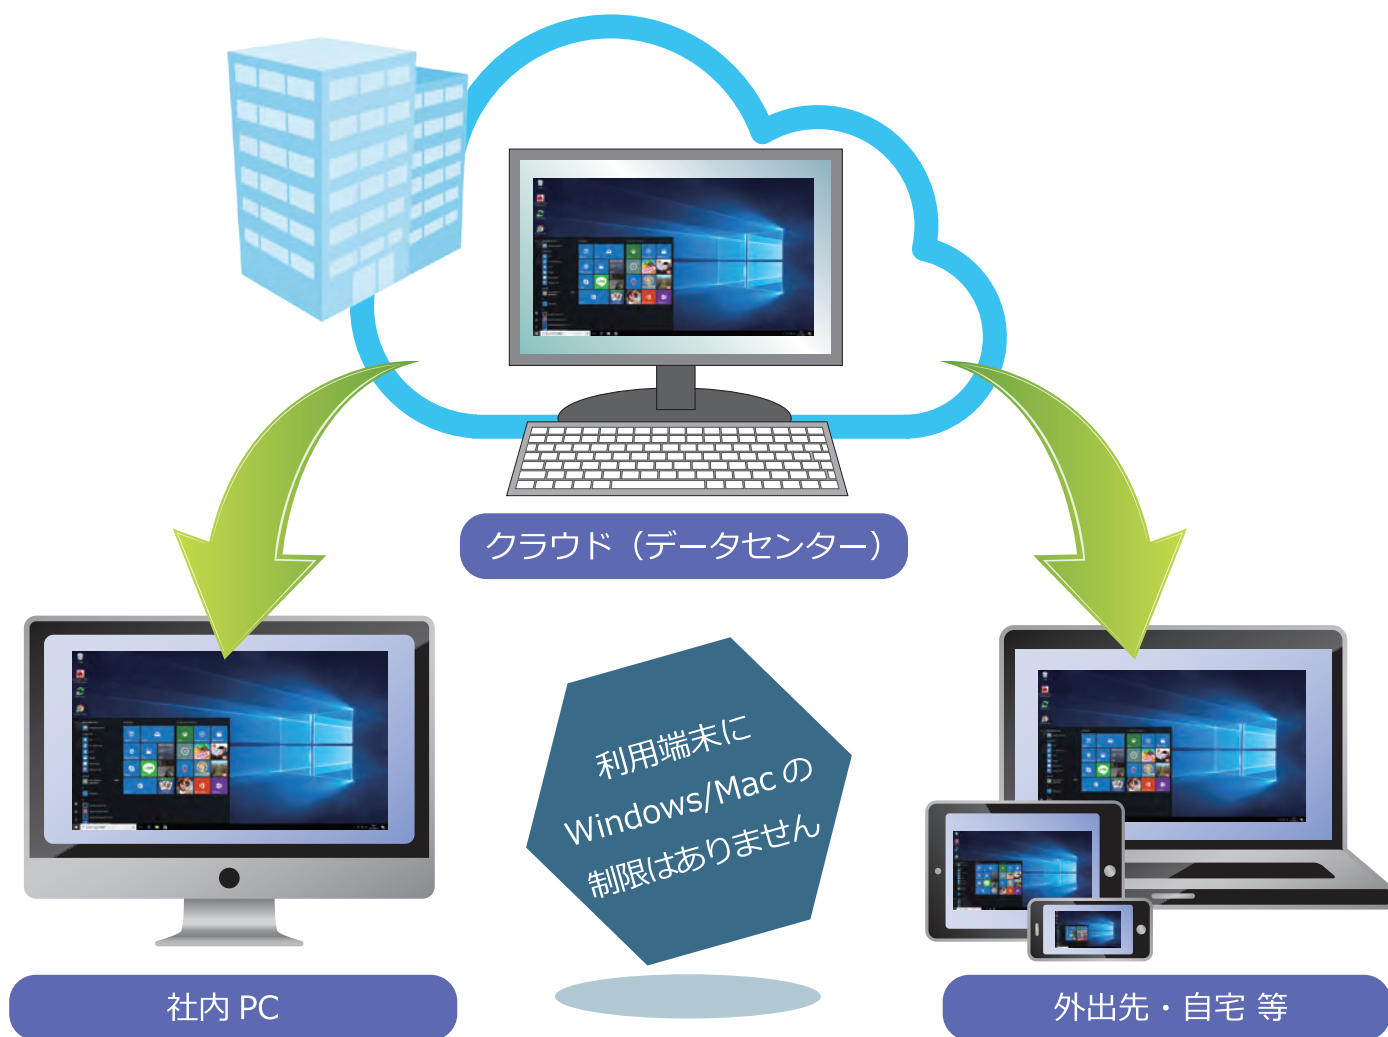

1ユーザーから気軽に利用。初期導入費不要。  
「すぐ」「いつも」「どこでも」使えるクラウド・デスクトップ。

会社や自宅の PC、外出で使うノート PC はもちろん、Android、iOS タブレットやスマートフォン等、様々な端末で同じ環境を利用することが可能です。

**1ユーザーから利用可能、費用も月額利用料のみ**なので、個人事業者にもおすすめです。

「サーバーって高いんでしょ?」「クラウドってよくわからないなあ」という方でも気軽に始めることができます。